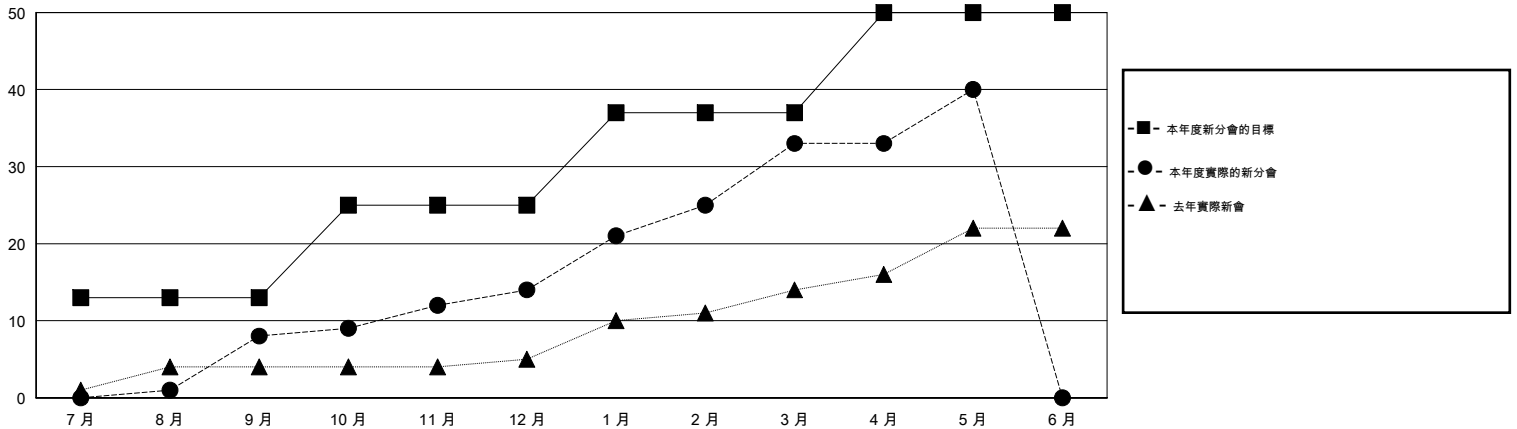

MONTHLY MEMBERSHIP PROGRESS REPORT

District 381

Results as of: 5/31/2017

GMT: ZE RAN SU

地點 CHINA

GMT憲章區

分會			
成果 2016-2017			
季	新分會目標	新會	會員流失的分會
7月/8月/9月	13	8	2
10月/11月/12月	12	6	0
1月/2月/3月	12	19	0
4月/5月/6月	13	7	0

位會員@每位須繳			
成果 2016-2017			
季	新會員淨增長目標 (不含復籍或轉會)	實際新會員增長數 (不含復籍或轉會)	實際退會會員 (包括轉會)
7月/8月/9月	395	911	170
10月/11月/12月	370	770	70
1月/2月/3月	370	1,077	1,285
4月/5月/6月	395	522	127

目標與實際新會累積