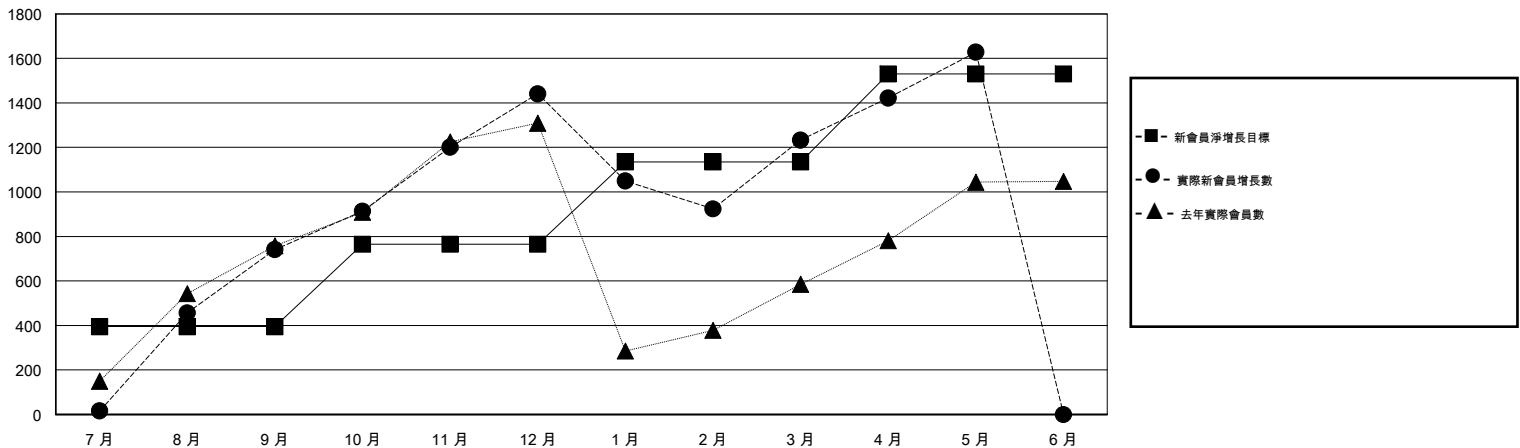

目標和實際會員累積

已取消的分會: 2

219 CLUBS OF 232 增添1位或以上的新會員

性別分佈

男 6,594 (67.21%)
女 3,217 (32.79%)

放棄的會員

[點擊這裡取得累計會員數據](#)

過世	1
分會已取消	0
其他	1,651
總計	1,652

總計家庭單位會員數	452
支付減半會費的家庭會員	231